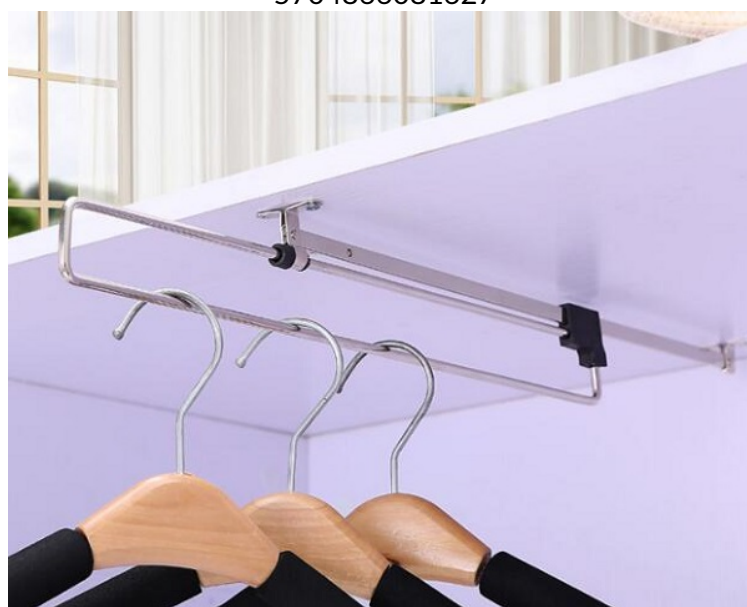

PRODUCT SHEET

Description:

Wardrobe Slide Hanger 250mm NPL, cc 223x32mm

Item number:

22.07.096-1

Units	Box	Carton	HS Code	Barcode
Pcs.	20	80	8302420090	
5704866081627				

A	B	C	Item No.:
250 mm	235 mm	223 mm	# 22.07.096
300 mm	285 mm	276 mm	# 22.07.100
350 mm	335 mm	325 mm	# 22.07.106
400 mm	385 mm	375 mm	# 22.07.111
450 mm	435 mm	423 mm	# 22.07.116
500 mm	485 mm	473 mm	# 22.07.121