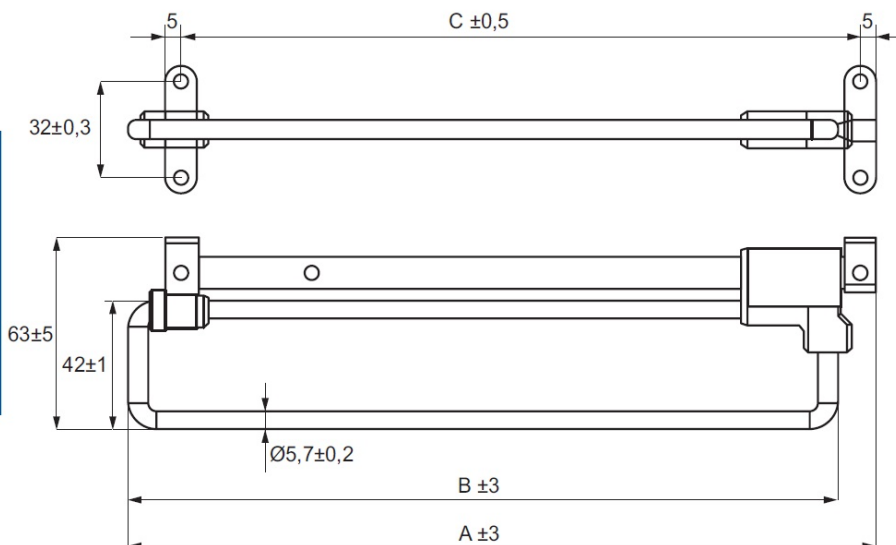

PRODUCT SHEET

Description:

Wardrobe Slide Hanger 250mm NPL, cc 223x32mm

Item number:

22.07.096-1

Units	Box	Carton	HS Code	Barcode
Pcs.	20	80	8302420090	
5704866081627				

A	B	C	Item No.:
250 mm	235 mm	223 mm	# 22.07.096
300 mm	285 mm	276 mm	# 22.07.100
350 mm	335 mm	325 mm	# 22.07.106
400 mm	385 mm	375 mm	# 22.07.111
450 mm	435 mm	423 mm	# 22.07.116
500 mm	485 mm	473 mm	# 22.07.121